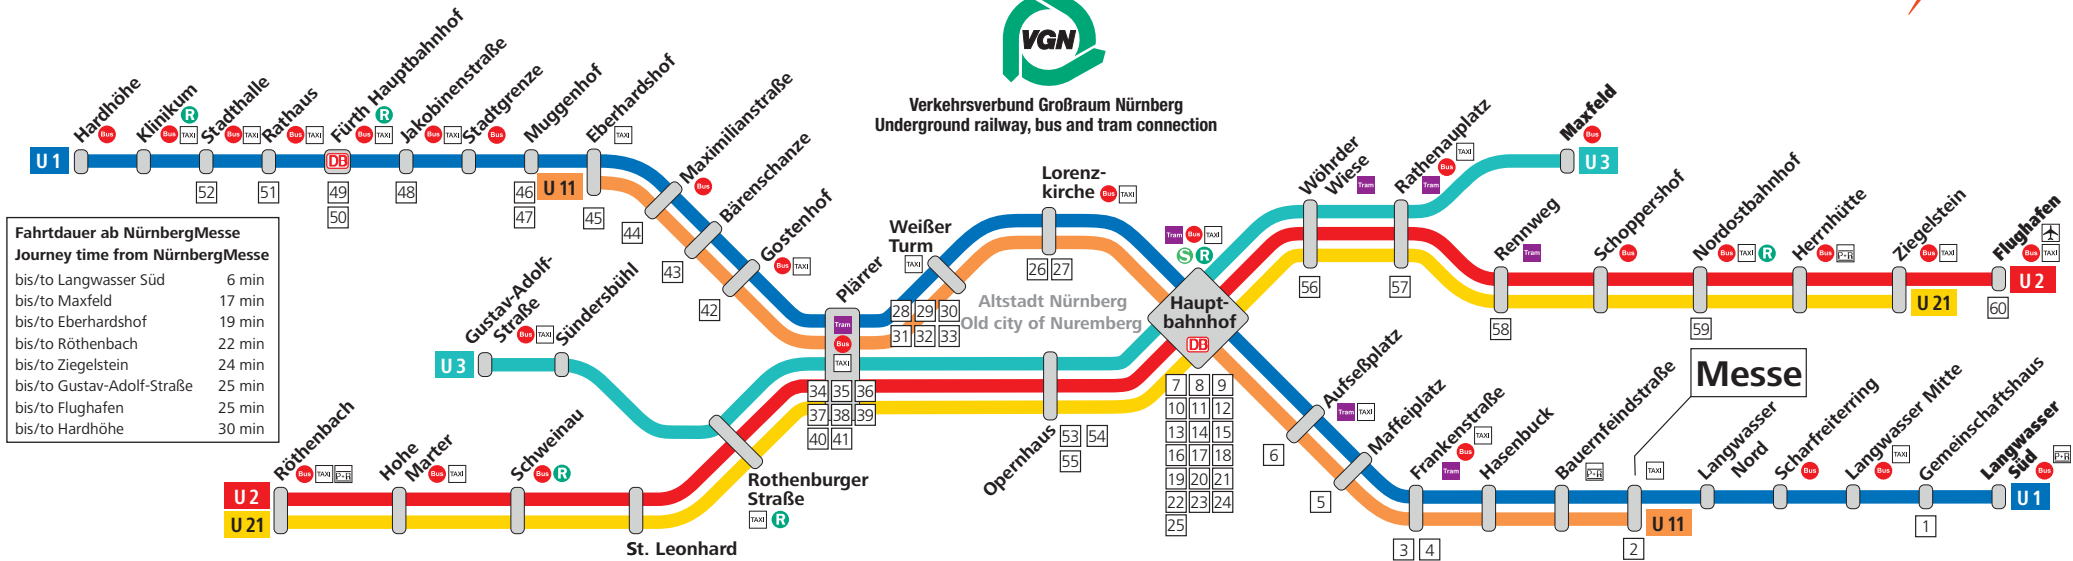

# Hotels/Pensionen nahe U-Bahn-Haltestellen in Nürnberg

## Hotels/Bed & Breakfast near Underground stops in Nuremberg

Verkehrsverbund Großraum Nürnberg  
Underground railway, bus and tram connection

Fahrtdauer ab NürnbergMesse	
Journey time from NürnbergMesse	
bis/to Langwasser Süd	6 min
bis/to Maxfeld	17 min
bis/to Eberhardshof	19 min
bis/to Röthenbach	22 min
bis/to Ziegelstein	24 min
bis/to Gustav-Adolf-Straße	25 min
bis/to Flughafen	25 min
bis/to Hardhöhe	30 min